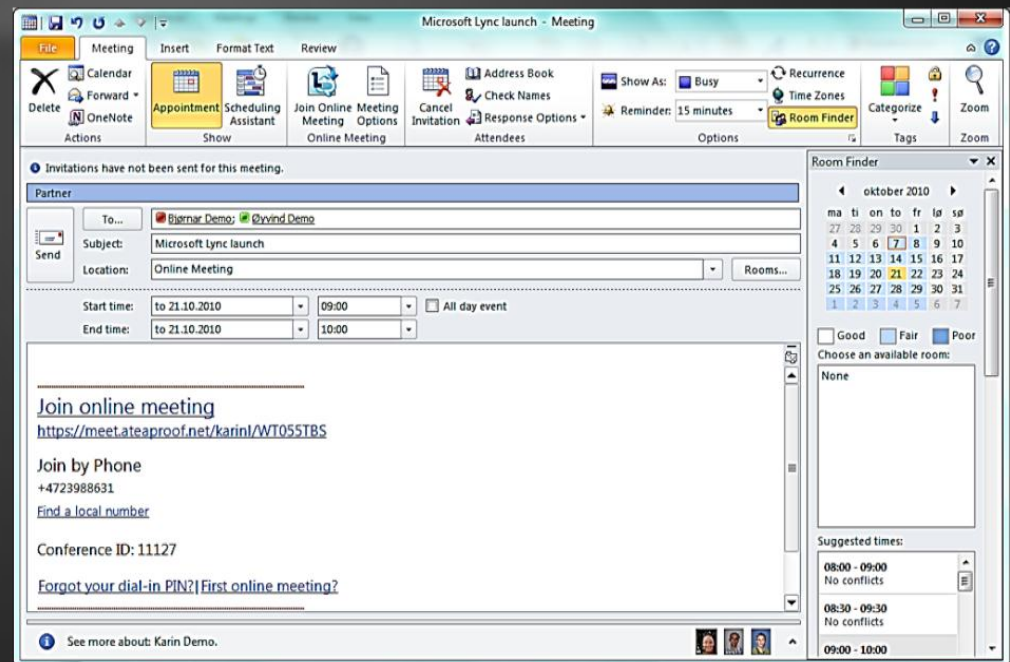

[+ Add new event](#)

Innkalling til Kick-Off

- Bruke Outlook til å kalle inn til Lync møte
- Legge ved linker til
 - Prosjektweb
 - Møterom

Gjennomføring av ukentlig statusmøte

- Deltakerne klikker på link i møteinnkallelse
- Elementer benyttet i møtet
 - Lyd og video
 - Poll
 - Opptak
 - Applikasjonsdeling
 - Gi kontrollen til andre